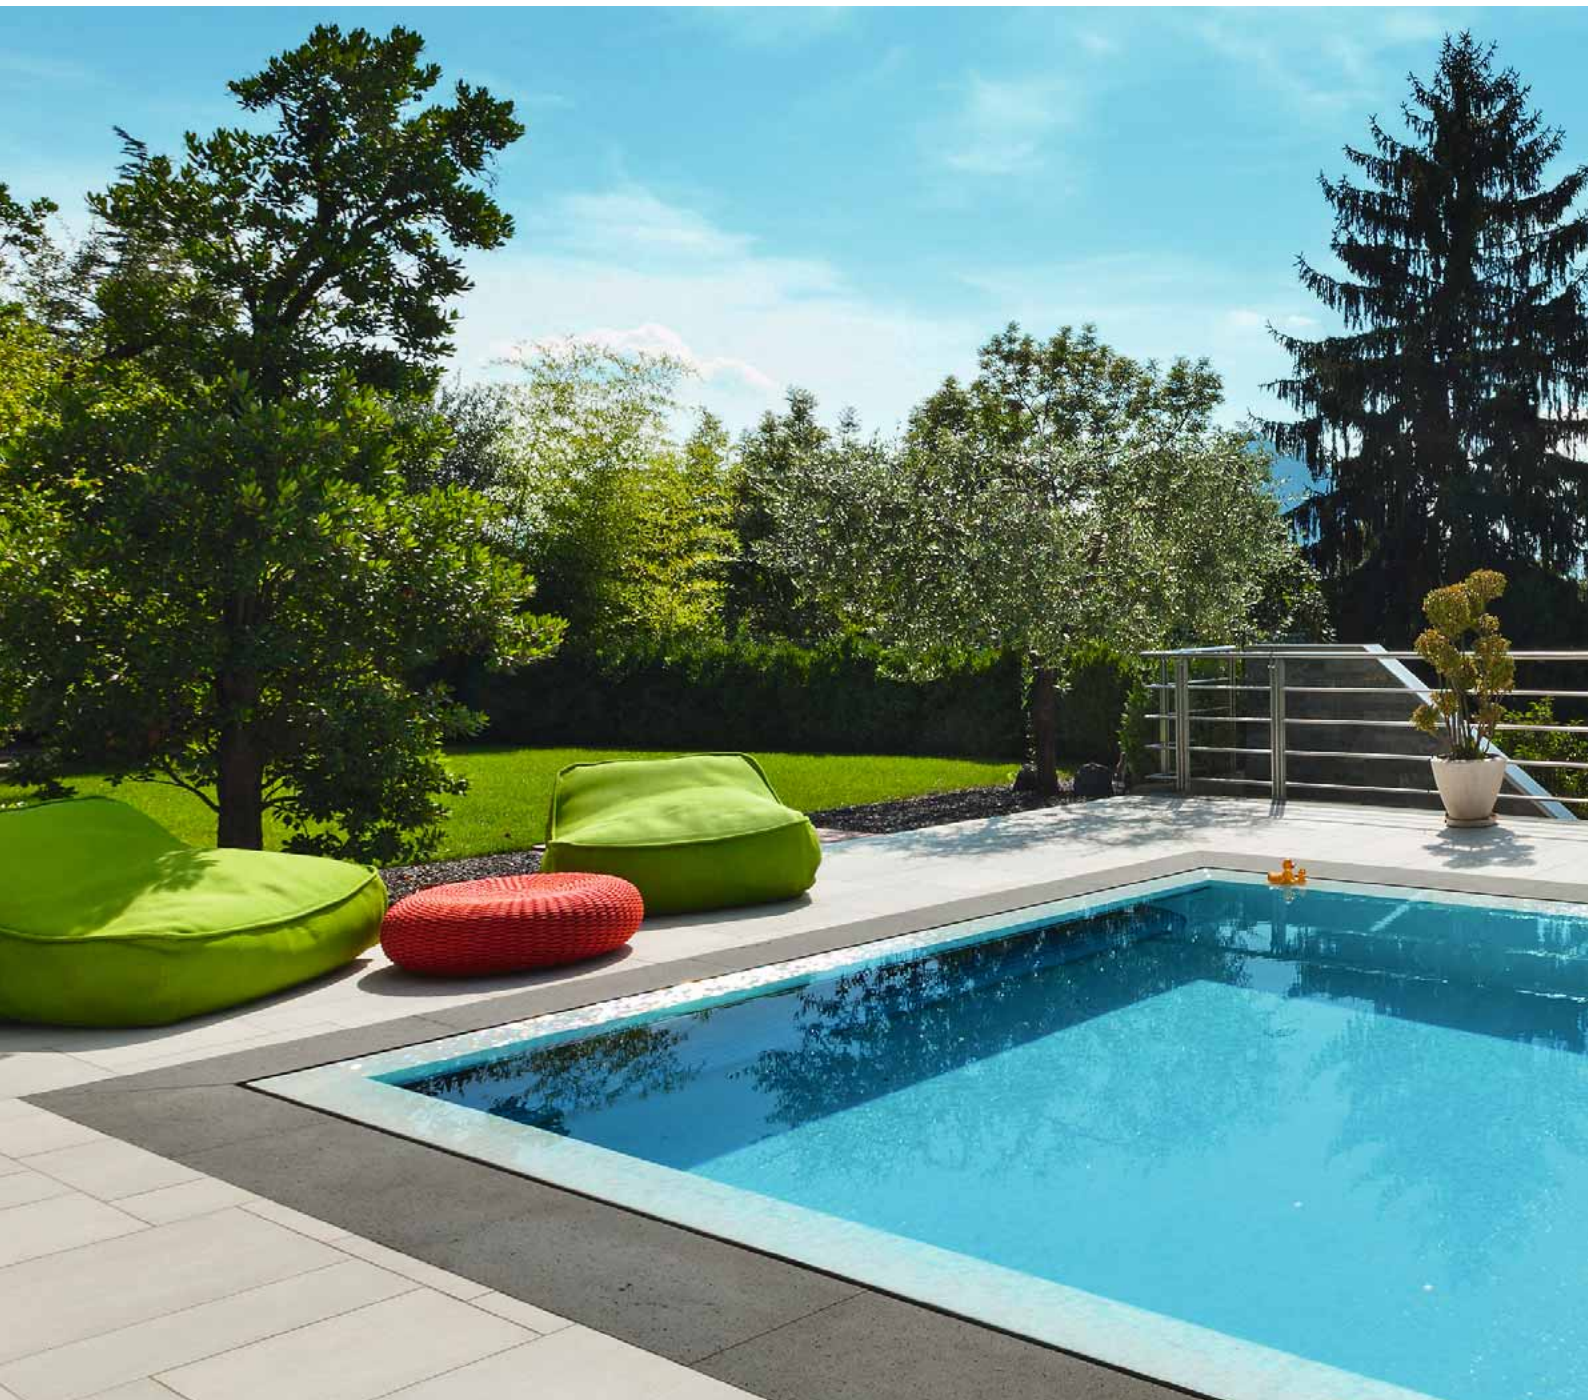

premium & style .. 2017  
**GARTENTRÄUME**

SWIMMINGPOOLS  
**Traumhafte Wasserspiele**  
Badevergnügen ohne Grenzen

SONNENSCHUTZ  
**Mit Schirm, Charme oder Markise**  
Tipps für das Outdoor-Wohnzimmer

RASENMÄHER  
**Der Sound des Frühlings**  
Parade der Neuheiten

# Zweitwohnsitz

Vom Gartenhaus-Traum zum Traum-Gartenhaus: Ansgar Westerhoff weiß, wie diese Aufgabe zu lösen ist. Er baut perfekt passende Gartenhäuser zu zeitgenössischen Wohnhäusern: modern, funktional, auf Maß gefertigt.

VON JÜRGEN WALLENHORST

**G**enau da soll es hin. Ein perfekter Platz. Ein paar Bäume und Büsche müssten fallen. Okay. Vielleicht kann der Zierteich zum Schwimmteich werden. Wenn es etwas gedreht stünde, erreichten letzte Sonnenstrahlen im Herbst die breite Terrasse. Eine Idee ist geboren – ein Gartenhaus muss her. Kein Geräteschuppen, keine Gartenlaube und schon gar kein Carport mit Abstellraum für die Sommergarnitur und Holzlager für den Kamin. Mehr ein intimes, privates Gartenhaus aus hochwertigem Holz, das wie ein weiterer Wohn- und Lebensraum funktioniert. Das zum Relaxen, zum Genießen, zum Arbeiten oder auch zum Feiern dient. Die Idee lebt – beim Bauherrn.