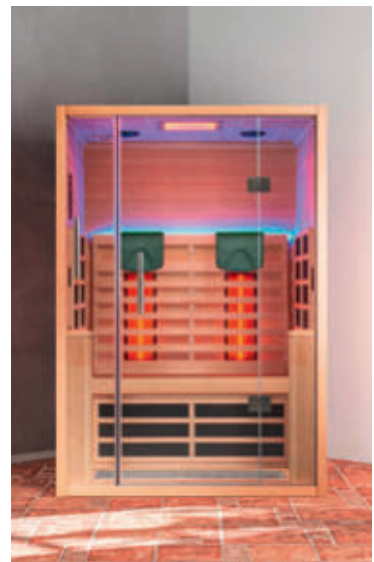

Entspannung für Körper und Geist
IHRE PERSÖNLICHE WELLNESSOASE