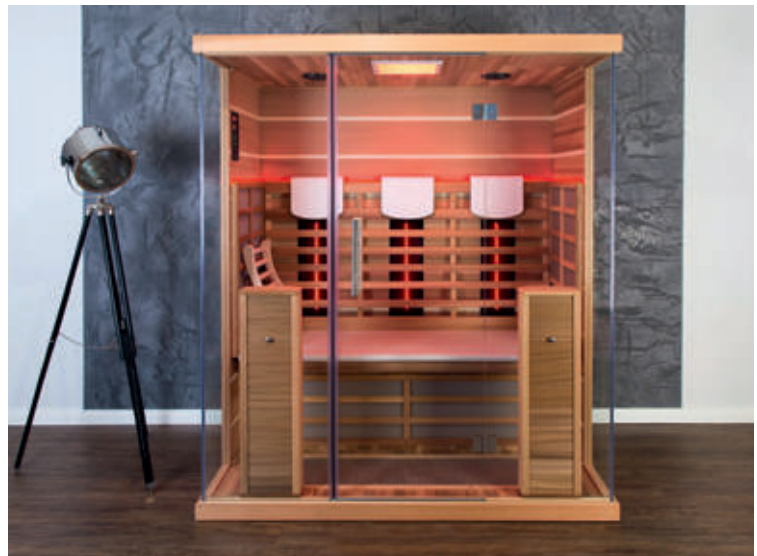

DER PARTNER FÜR IHR INDIVIDUELLES ZUHAUSE
F.M.B. BAUERNSCHMIDT